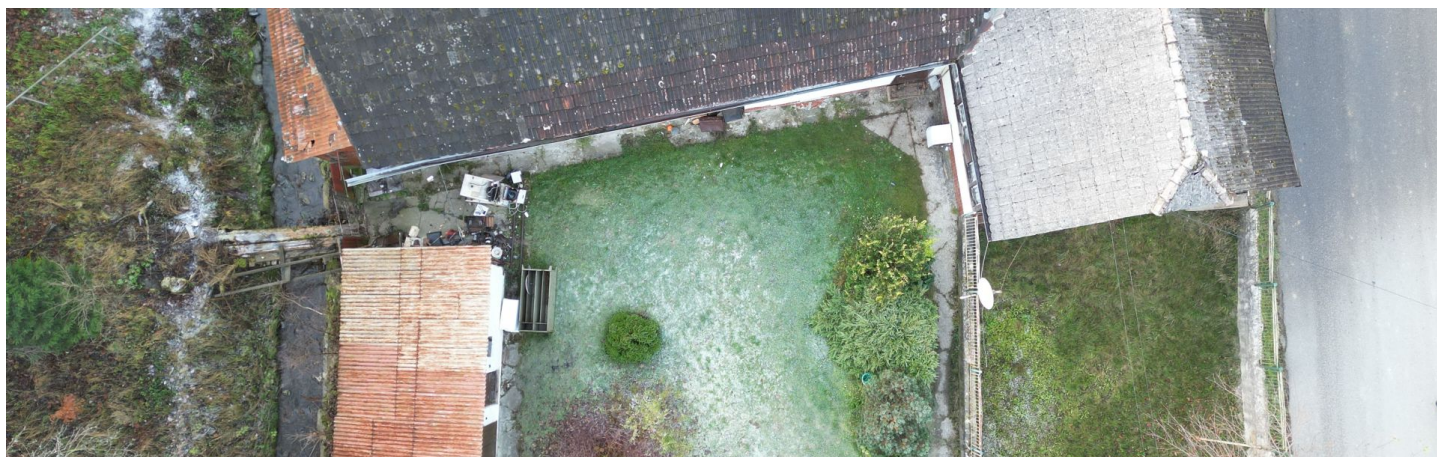

-Predané - Pozemok so starším rodinným domom Lodno

Popis nehnuteľnosti

Hľadáte bývanie s dostupnosťou do Kysuckého Nového Mesta a Žiliny a navyše v najbližšej dobe uvažujete o stavbe rodinného domu? Potom je táto ponuka práve pre Vás. Na pozemku o výmere 505 m² v obci Lodno sa nachádza starší rodinný dom, ktorý ponúka veľa možností na úpravy, prestavbu alebo novú výstavbu podľa vašich predstáv. Aktuálny stav domu si vyžaduje rozsiahle úpravy, ale výhodou je existujúce súpisné číslo a inžinierske siete. Dom má 4 izby a pivnicu v prednej časti, čo poskytuje základ pre ďalšie plánovanie a rozvoj. Okrem domu je na pozemku aj iná hospodárska budova, ktorá môže slúžiť ako sklad, dielňa, garáž či prístavba k hlavnému objektu.